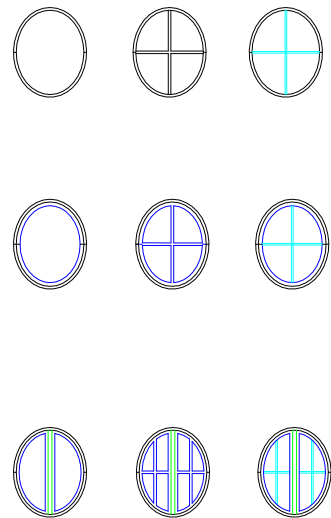

## Buede elementer

### Runde vinduer udført som:

Fast karm  
Vippe vindue  
2-fags sidehængt

### Ellipse-formede vinduer udført som:

Fast karm  
Vippe vindue  
2-fags sidehængt