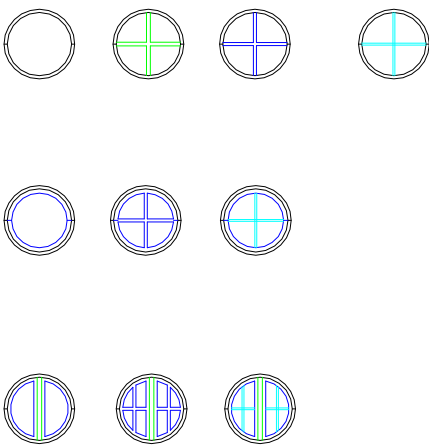

## Buede elementer

### Runde vinduer udført som:

Fast karm  
Vippe vindue  
2-fags sidehængt

### Ellipse-formede vinduer udført som:

Fast karm  
Vippe vindue  
2-fags sidehængt