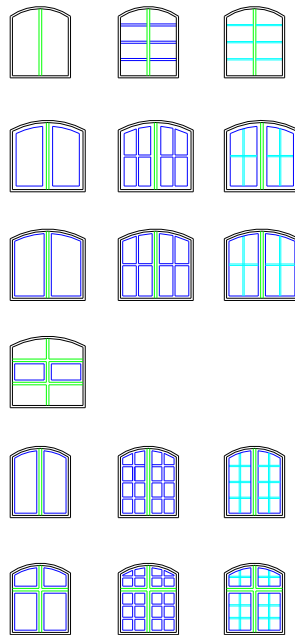

**2-fags vinduer
udført som:**

- Fast karm
- Drejekip
- Indadg. Bundhængt
- Kombi-element
- Bondehus
- Dannebrog