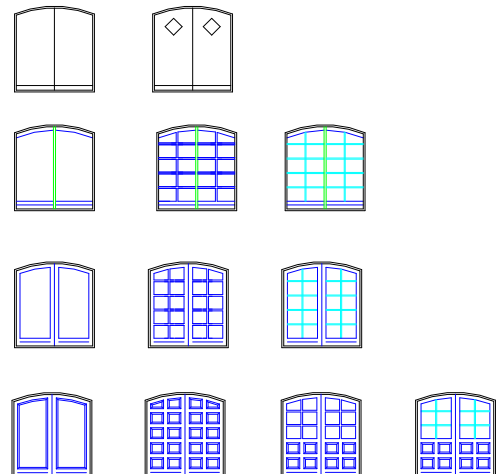

Dobbelt døre m. buet overkarm udført som:

Dobbelt pladedør
2-fags fast karm
Dobbelt terrassedør
Dobbelt drejekipdør
Dobbelt fyldningsdør